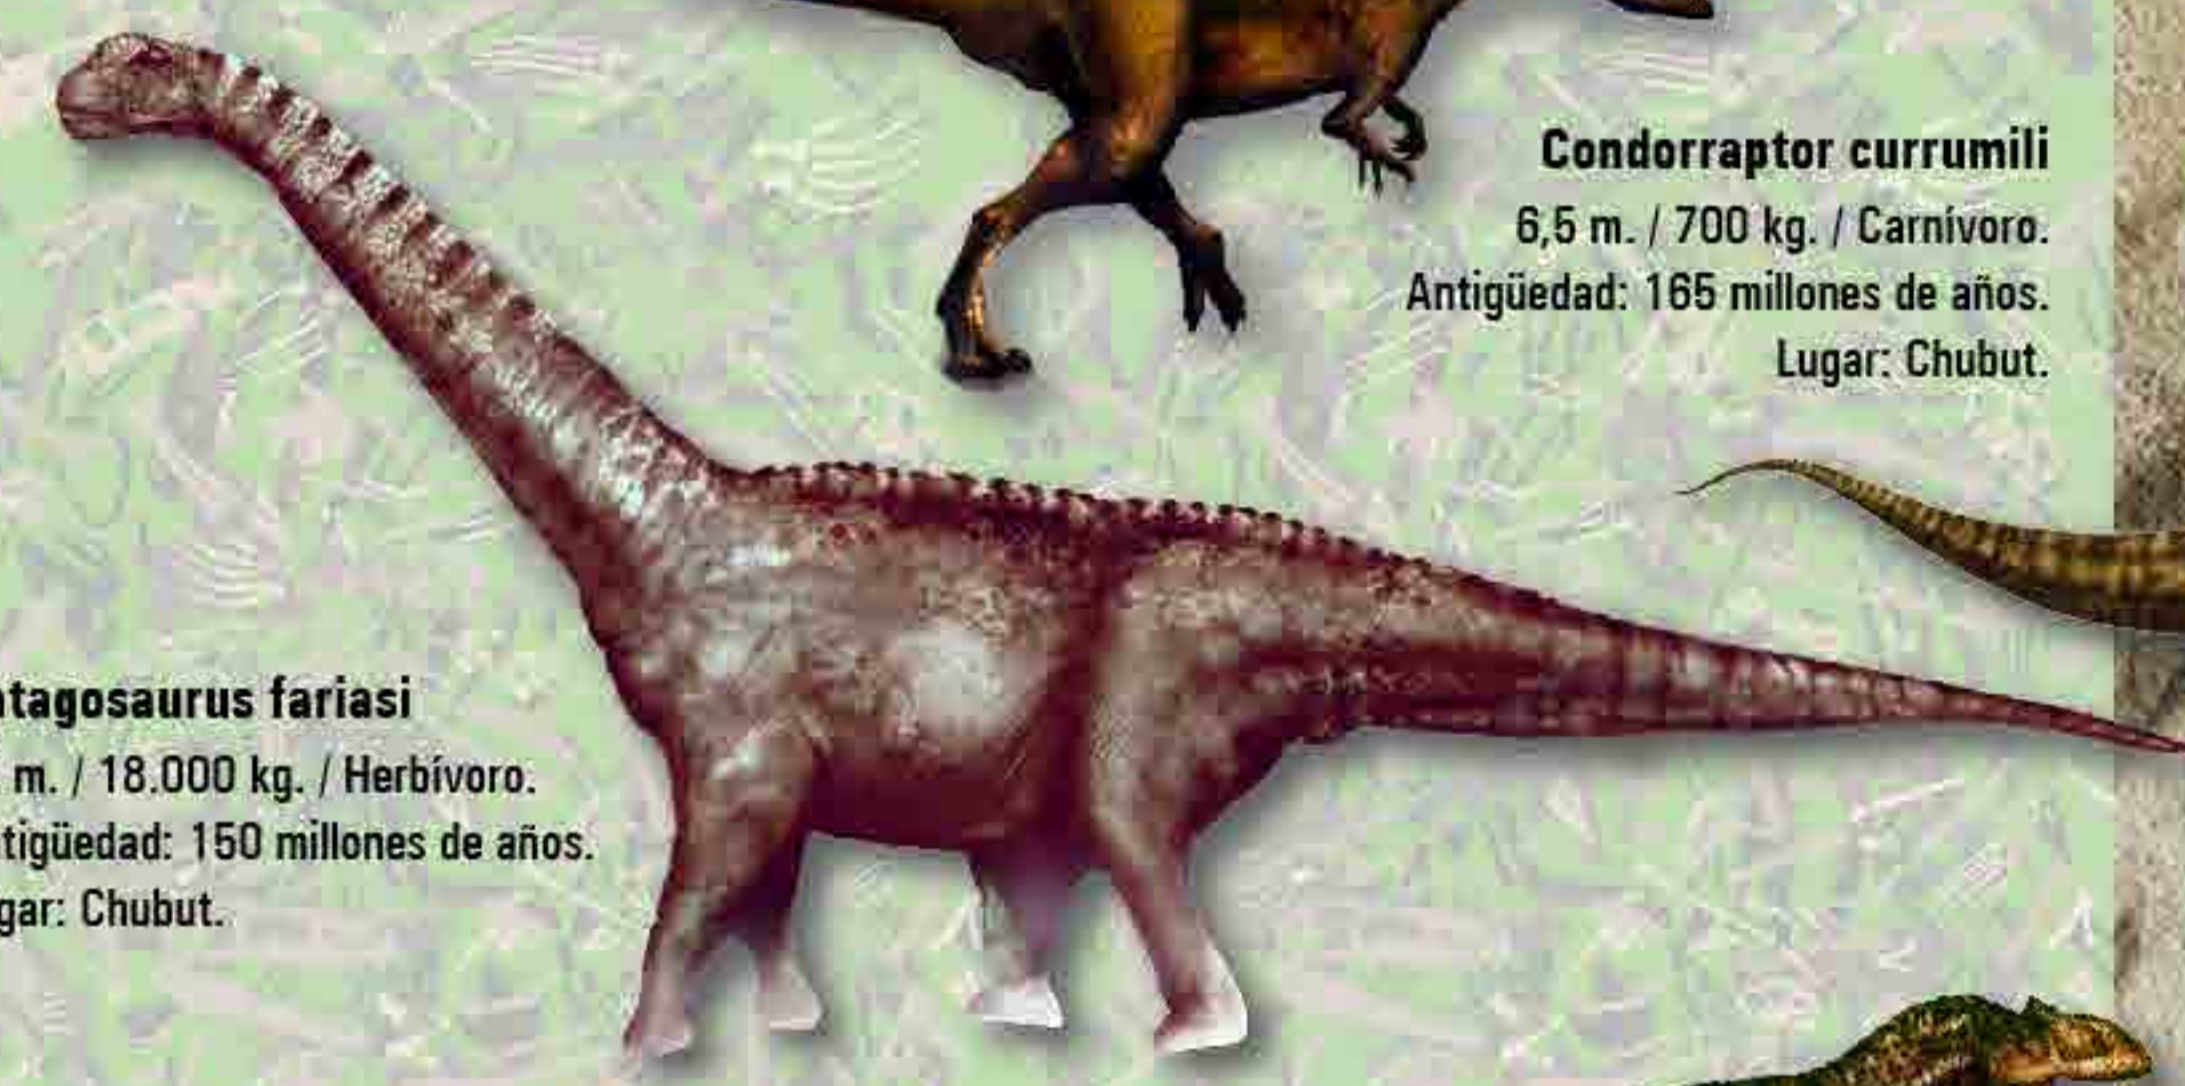

Dinosaurios de la Argentina

Herrerasaurus ischigualastensis
3 a 6 m. / 100 kg. Carnívoro.
Antigüedad: 235 millones de años.
Lugar: San Juan.

Riojasaurus incertus
7 m. / 2.000 kg. / Herbívoro.
Antigüedad: 218 millones de años.
Lugar: La Rioja.

Mussaurus patagonicus
7 m. / 3.000 kg. / Herbívoro.
Antigüedad: 218 millones de años.
Lugar: Santa Cruz.

Zupaysaurus rougieri
4 m. / 200 kg. / Carnívoro.
Antigüedad: 218 millones de años.
Lugar: La Rioja.

Eoraptor lunensis
1 m. / 10 kg. / Carnívoro.
Antigüedad: 225 millones de años.
Lugar: San Juan.

Pisanosaurus mertii
1 m. / 9 kg. / Herbívoro.
Antigüedad: 220 millones de años.
Lugar: La Rioja.

Tehuelchesaurus benitezii
15 m. / 15.000 kg. / Herbívoro.
Antigüedad: 154 millones de años.
Lugar: Chubut.

Condorraptor curumili
6,5 m. / 700 kg. / Carnívoro.
Antigüedad: 165 millones de años.
Lugar: Chubut.

Patagosaurus fariasi
15 m. / 18.000 kg. / Herbívoro.
Antigüedad: 150 millones de años.
Lugar: Chubut.