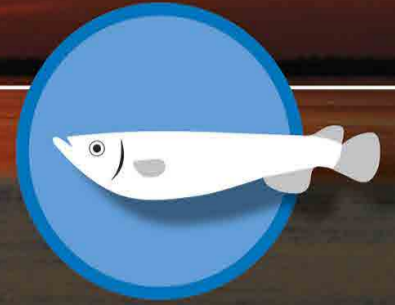

PECES del PARANÁ

ESPECIES REPRESENTATIVAS

PECES DE SUPERFICIE

Suelen tener la **boca** y los **ojos** dirigidos hacia arriba.

Manduví
Ageneiosus militaris

Madrecita
Jenynsia multidentata

Panzudito
Cnesterodon decemmaculatus

Pechito
Thoracocharax stellatus

Sardina de río
Ramnogaster melanostoma

Mojarra de cola roja
Aphyocharax dentatus

Pejerrey juncalero
Odontesthes perugiae

PECES DE MEDIA AGUA

Suelen tener los **ojos** y la **boca** en el eje medio de la cabeza.