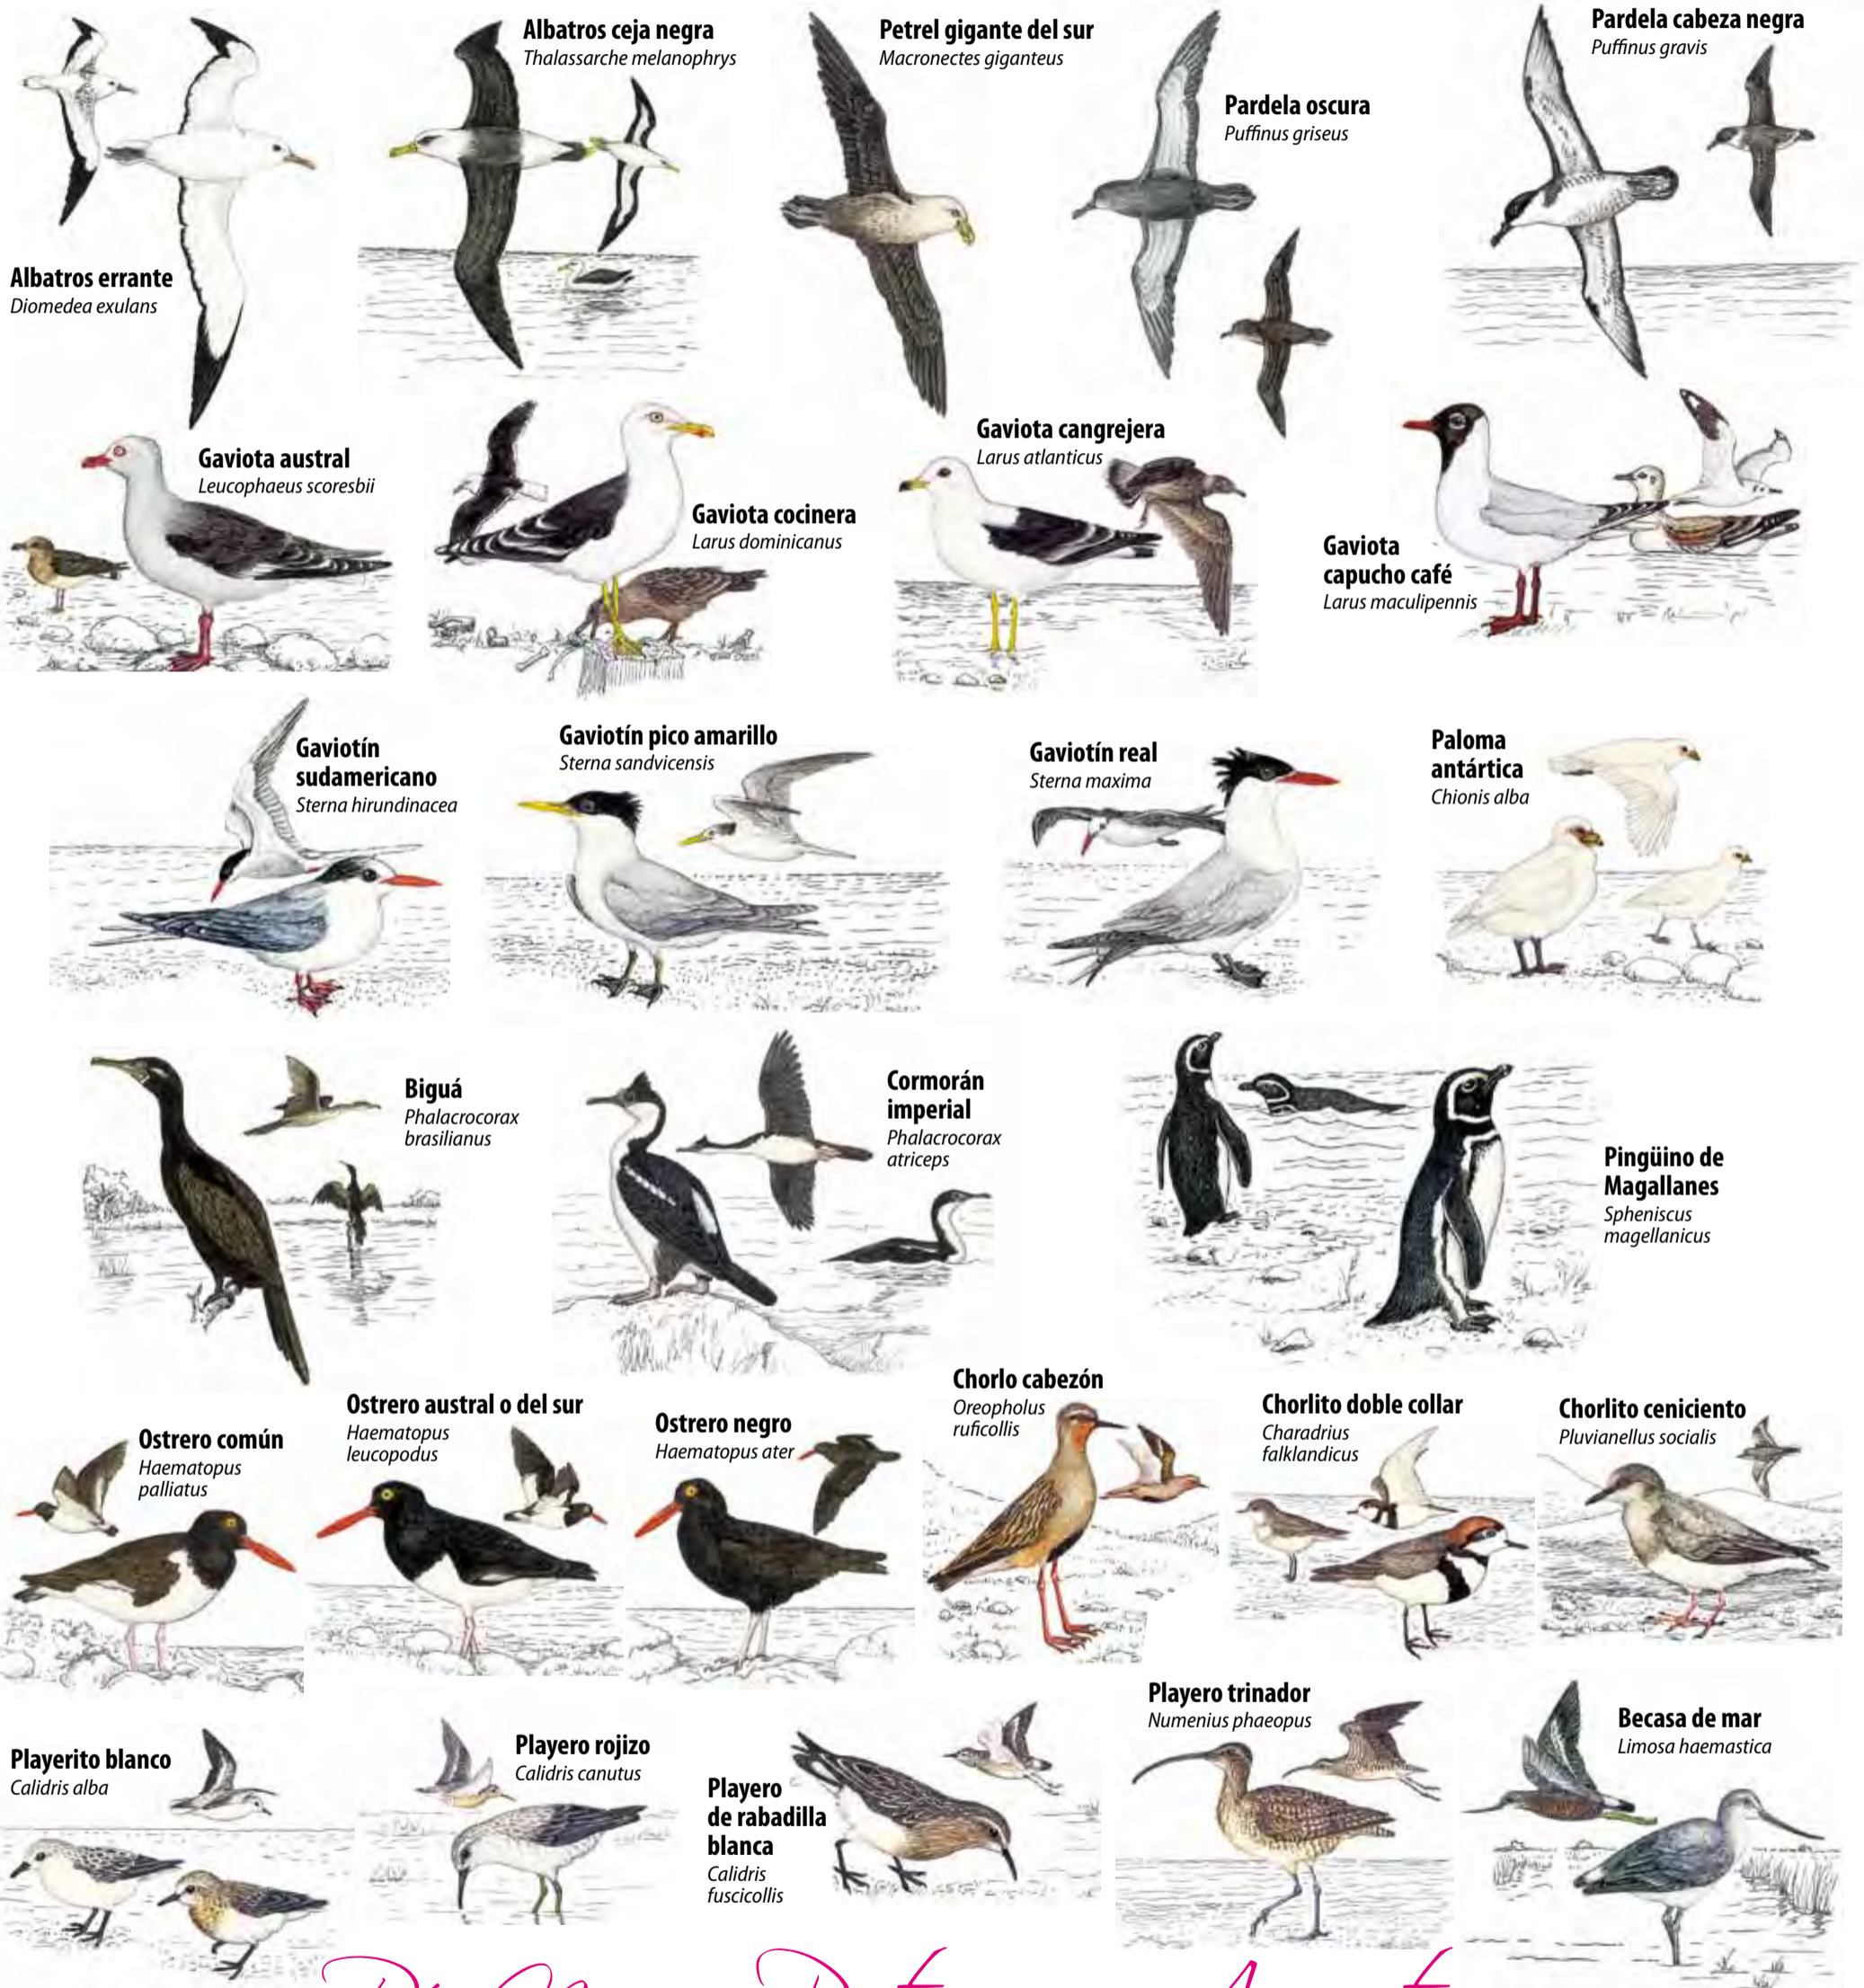

Fauna del Golfo San Matías

CARTILLA DE IDENTIFICACIÓN AVES MARINAS Y PLAYERAS

Río Negro - Patagonia Argentina